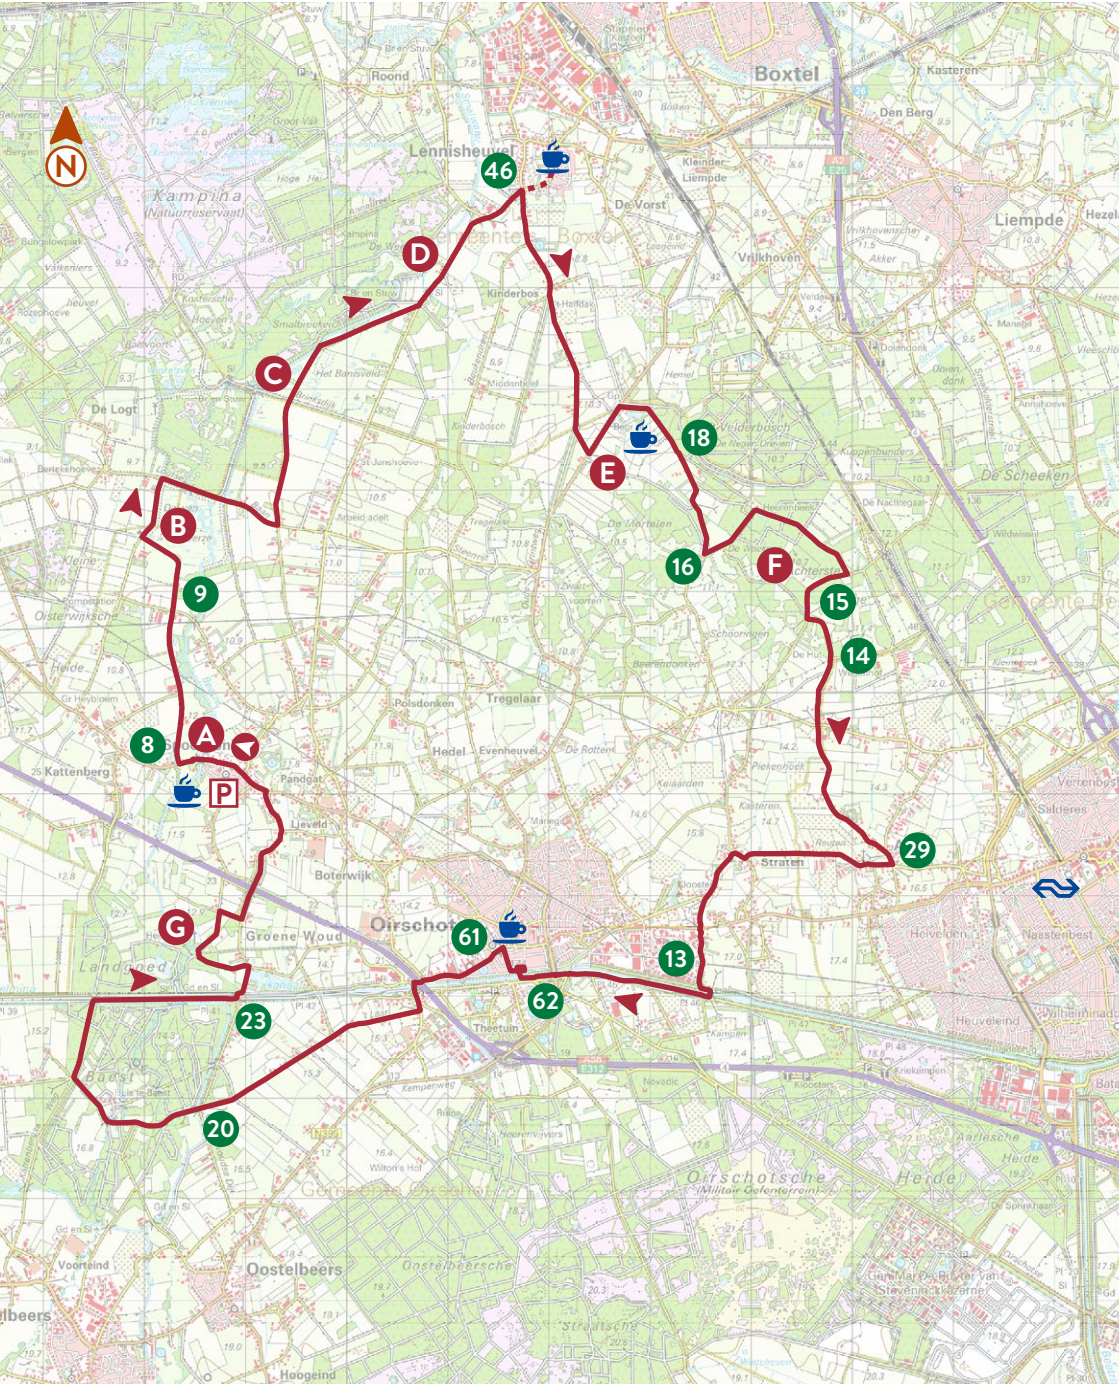

# FIETSRUTE RONDJE BEERZE EN DE MORTELEN

lengte 37 KM

 = 1 km